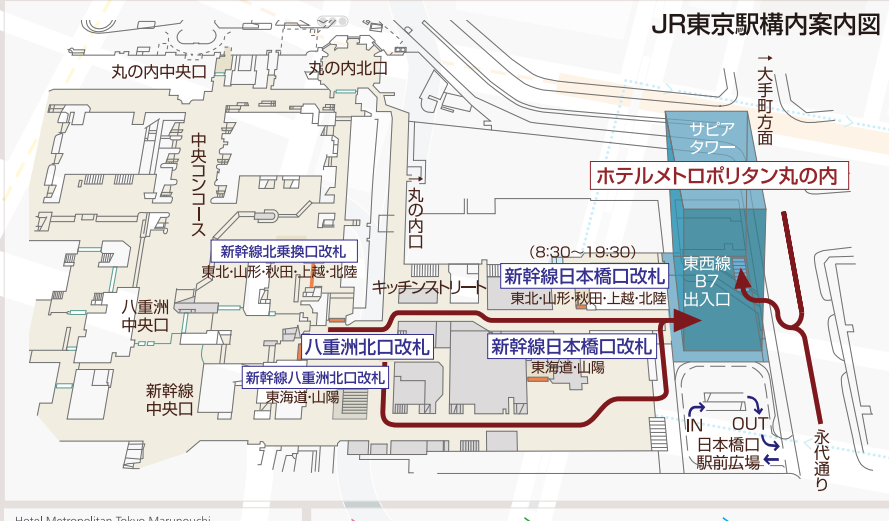

# Hotel Metropolitan Tokyo Marunouchi LOCATION MAP

Hotel Metropolitan Tokyo Marunouchi  
 ホテルメトロポリタン丸の内  
 東京都千代田区丸の内1-7-12  
 サピアタワー27-34F  
 03-3211-2233

● Marunouchi Shuttle Route 丸の内シャトル運行ルート  
● Marunouchi Shuttle OtemachiRoute 丸の内シャトル大手町ルート  
● Metro Link Nihonbashi Route メトロリンク日本橋運行ルート  
● Bus Stop バス停