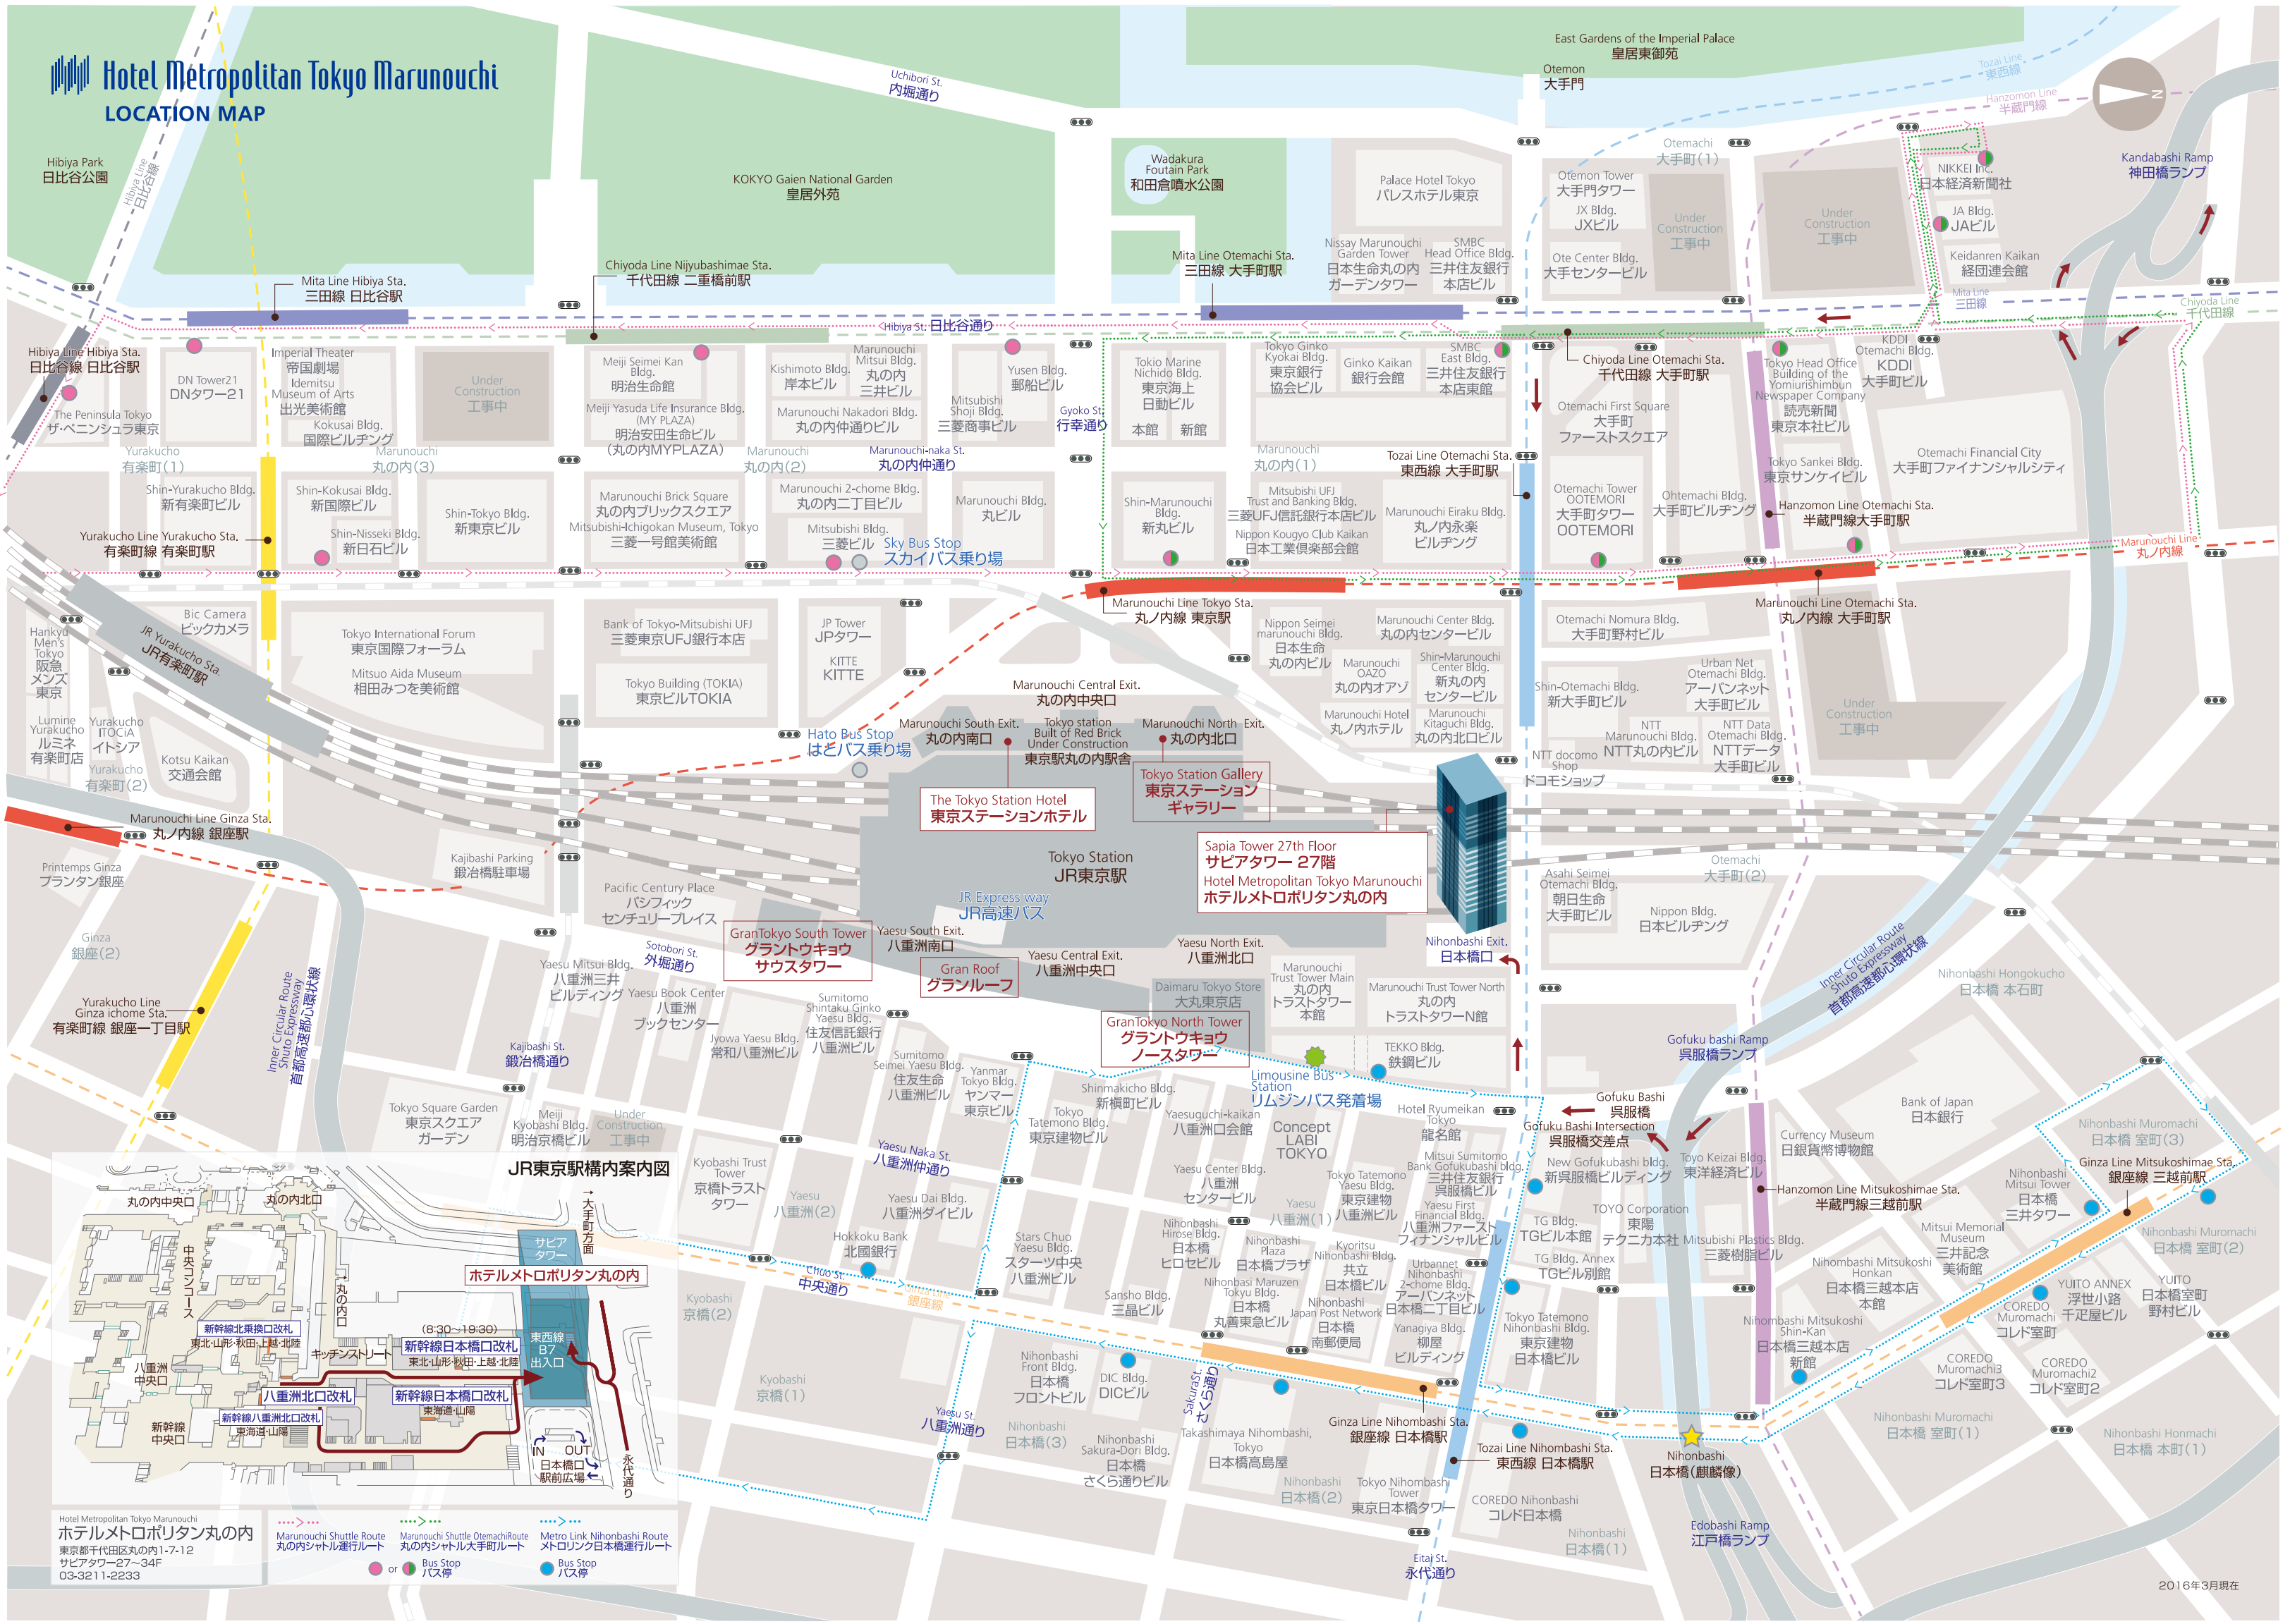

# Hotel Metropolitan Tokyo Marunouchi LOCATION MAP

Hotel Metropolitan Tokyo Marunouchi  
 ホテルメトロポリタン丸の内  
 東京都千代田区丸の内1-7-12  
 サピアタワー27-34F  
 03-3211-2233

● Marunouchi Shuttle Route 丸の内シャトル運行ルート  
● Marunouchi Shuttle OtemachiRoute 丸の内シャトル大手町ルート  
● Metro Link Nihonbashi Route メトロリンク日本橋運行ルート  
● Bus Stop バス停